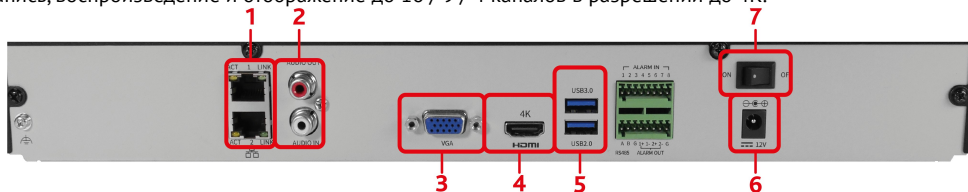

ТЕХНИЧЕСКИЙ ПАСПОРТ ИЗДЕЛИЯ
 TRASSIR MiniNVR 3216R
 TRASSIR MiniNVR 3216R/AF
 TRASSIR MiniNVR 3209R
 TRASSIR MiniNVR 3204R

TRASSIR MiniNVR 3216R / TRASSIR MiniNVR 3216R/AF / TRASSIR MiniNVR 3209R / TRASSIR MiniNVR 3204R
 – сетевой видеорегистратор для построения систем видеонаблюдения на базе IP-камер.
 Запись, воспроизведение и отображение до 16 / 9 / 4 каналов в разрешении до 4К.

Описание задней панели видеорегистратора¹:

- | | |
|-----------------------------------------------|-----------------------------------------|
| 1. Разъемы RJ-45 для Ethernet | 4. Разъем HDMI для подключения монитора |
| 2. Аудиовходы / Аудиовыходы | 5. Разъем USB 2.0 и USB 3.0 |
| 3. Разъем D-SUB(VGA) для подключения монитора | 6. Разъем блока питания 12В |
| | 7. Кнопка включения / выключения |

Комплектация:

◆ Видеорегистратор с TRASSIR OS (в сборе и упаковке)	1 шт.
◆ Блок питания 12В (3,33А)	1 шт.
◆ Кабель питания	1 шт.
◆ Мышь	1 шт.
◆ Комплект крепежа с винтами для стойки 19	1 шт.
◆ Винты для крепления HDD 3.5" / 2.5"	8 шт.
◆ Технический паспорт изделия	1 шт.