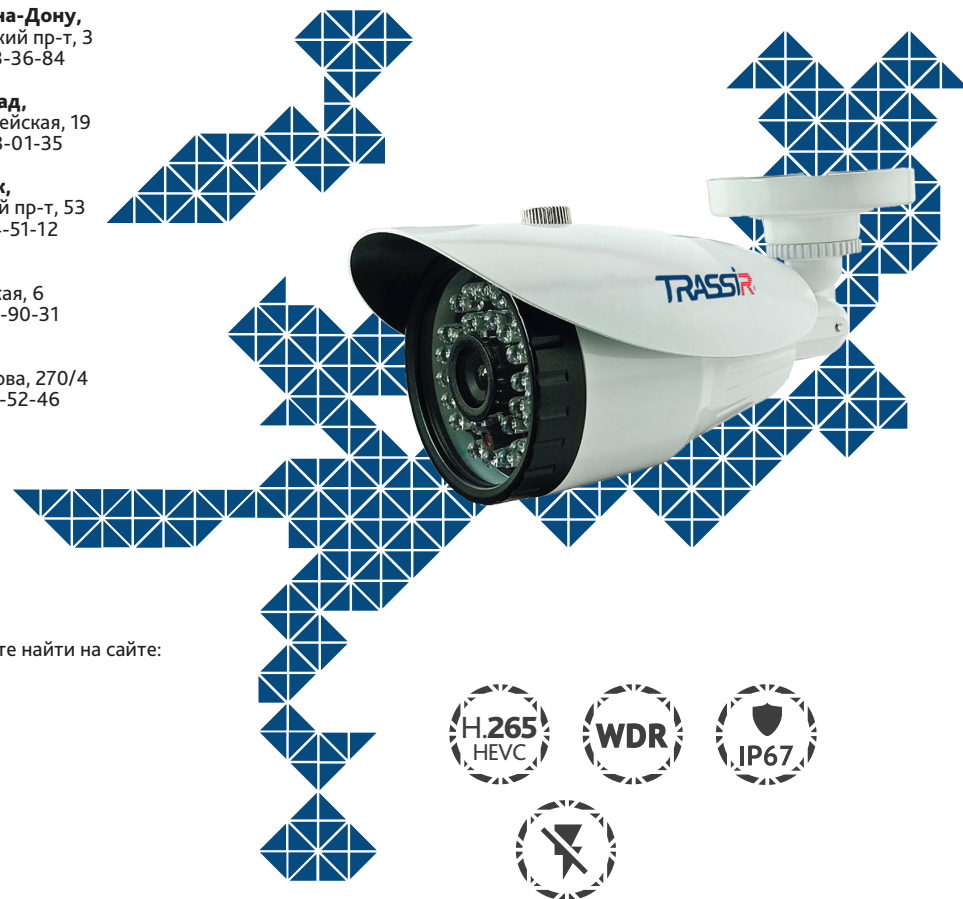

Адреса сервисных центров

г. Москва,
Переведеновский пер., 17к3
+7(495)783-72-87

г. Нижний Новгород,
ул. Премудрова, 31а
+7(831)228-64-51

г. Санкт-Петербург
ул. Бобруйская, 5
+7(812)339-89-29

г. Новосибирск,
3-й пер. Крашенинникова, 3/1
+7(383)355-99-39

г. Владивосток,
ул. Семеновская, 7г
+7(423)249-28-29

г. Ярославль,
ул. Полушкина Роща, 16с81
+7(4852)69-53-75

г. Самара,
ул. Авроры, 150/1
+7(846)207-43-68

г. Киев,
ул. Глубочицкая, 44Е
+380(44)591-56-83

г. Краснодар,
ул. Молодежная, 25
+7(861)203-38-68

г. Казань,
пр-т Ямашева, 36
+7(843)205-36-57

г. Екатеринбург,
ул. Фурманова, 35а
+7(343)257-26-43

г. Ростов-на-Дону,
Буденновский пр-т, 3
+7(863)303-36-84

г. Волгоград,
ул. 7-Гвардейская, 19
+7(8442)78-01-35

г. Воронеж,
Московский пр-т, 53
+7(473)204-51-12

г. Уфа,
ул. Луганская, 6
+7(347)214-90-31

г. Алматы,
ул. Каблукова, 270/4
+7(727)350-52-46

Адреса других сервисных центров вы можете найти на сайте:
www.dssl.ru/service/

Дата _____ М.П. _____

Не пытайтесь разбирать камеру, если камера не работает, обратитесь по месту приобретения или в сервисный центр.

TR-D2B5

Уличная 2Мп IP-камера с ИК-подсветкой

TRASSIR®

Примечание:

Перед подключением камеры прочитайте данное Руководство пользователя!