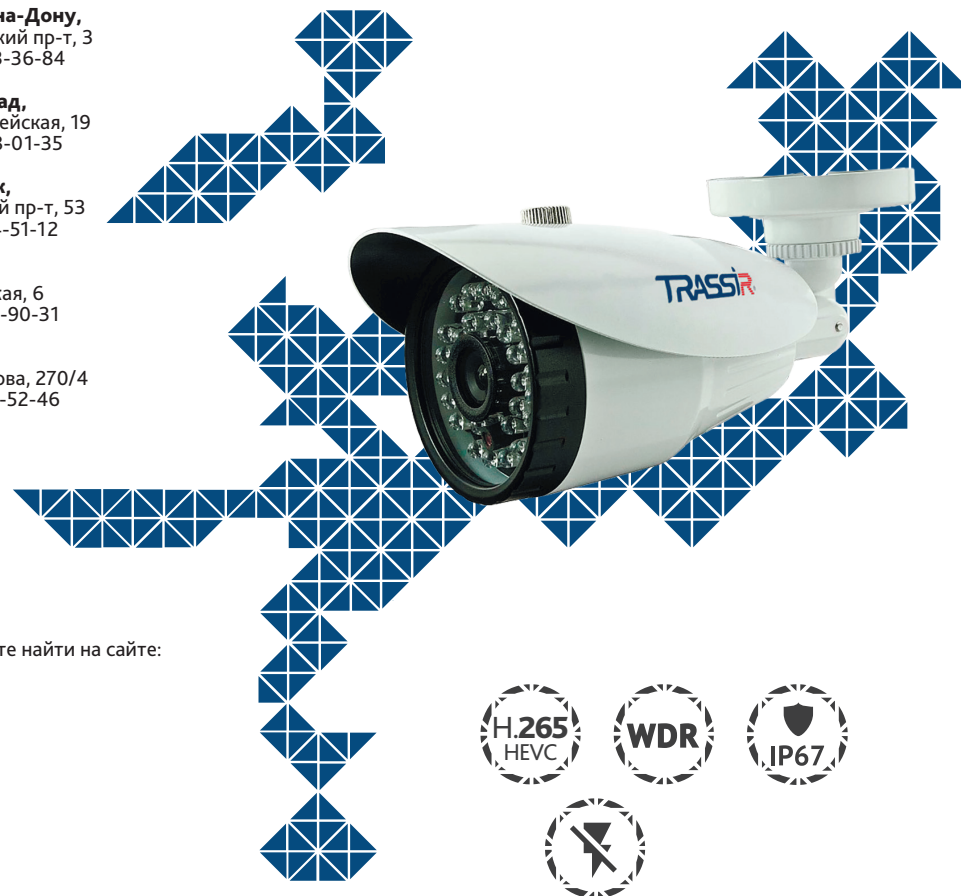

Адреса сервисных центров

г. Москва,
Переведеновский пер., 17к3
+7(495)783-72-87

г. Нижний Новгород,
ул. Премудрова, 31а
+7(831)228-64-51

г. Санкт-Петербург
ул. Бобруйская, 5
+7(812)339-89-29

г. Новосибирск,
3-й пер. Крашенинникова, 3/1
+7(383)355-99-39

г. Владивосток,
ул. Семеновская, 7г
+7(423)249-28-29

г. Ярославль,
ул. Полушкина Роща, 16с81
+7(4852)69-53-75

г. Самара,
ул. Авроры, 150/1
+7(846)207-43-68

г. Киев,
ул. Глубочицкая, 44Е
+380(44)591-56-83

г. Краснодар,
ул. Молодежная, 25
+7(861)203-38-68

г. Казань,
пр-т Ямашева, 36
+7(843)205-36-57

г. Екатеринбург,
ул. Фурманова, 35а
+7(343)257-26-43

г. Ростов-на-Дону,
Буденновский пр-т, 3
+7(863)303-36-84

г. Волгоград,
ул. 7-Гвардейская, 19
+7(8442)78-01-35

г. Воронеж,
Московский пр-т, 53
+7(473)204-51-12

г. Уфа,
ул. Луганская, 6
+7(347)214-90-31

г. Алматы,
ул. Каблукова, 270/4
+7(727)350-52-46

TR-D2B5-noPoE

Уличная 2Мп IP-камера с ИК-подсветкой

TRASSIR®

Адреса других сервисных центров вы можете найти на сайте:
www.dssl.ru/service/

Дата _____ М.П. _____

Не пытайтесь разбирать камеру, если камера не работает, обратитесь по месту приобретения или в сервисный центр.

Примечание:

Перед подключением камеры прочитайте данное Руководство пользователя!